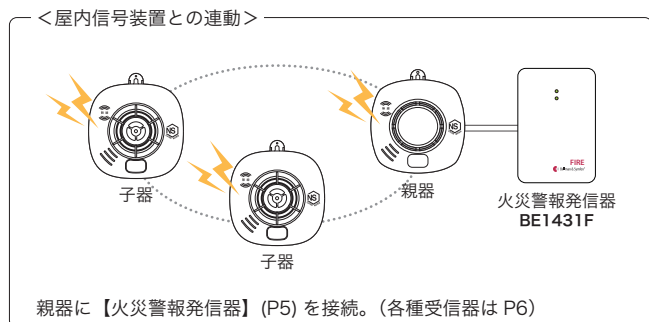

屋内信号装置に接続できる移報接点付き火災警報器

屋内信号装置と連動して、火災を光や振動で通知します。

< 住宅用火災警報器の設置は法令により義務付けられています >

ホーチキ無線連動式住警器

1つの警報器が作動すると、全部屋の火災警報器が作動します。
親器、子器など計15台まで増設可能(煙式と熱式の組み合わせ可)

- 約90dBの大音量警報音と音声で火災発生をお知らせ
- 警報音は幅広い年齢層に聞き取りやすい、音域が広いスイープ音
- 2段階で最大音量となる段階鳴動機能