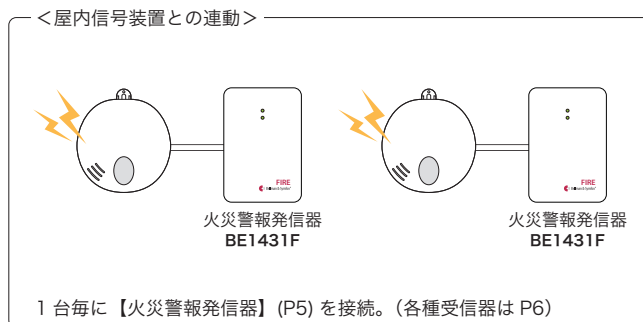

屋内信号装置に接続できる移報接点付き火災警報器

屋内信号装置と連動して、火災を光や振動で通知します。

< 住宅用火災警報器の設置は法令により義務付けられています >

ホーチキ無線連動式住警器

1つの警報器が作動すると、全部屋の火災警報器が作動します。
親器、子器など計15台まで増設可能(煙式と熱式の組み合わせ可)

- 約90dBの大音量警報音と音声で火災発生をお知らせ
- 警報音は幅広い年齢層に聞き取りやすい、音域が広いスイープ音
- 2段階で最大音量となる段階鳴動機能

ハイガード

単独型の火災警報器、部屋数の少ない住宅などに便利です。
台所、寝室、階段、廊下などに簡単設置可能な天井/壁掛兼用

- 約90dBの大音量警報音と音声で火災発生をお知らせ
- 警報音は幅広い年齢層に聞き取りやすい、音域が広いスイープ音
- 2段階で最大音量となる段階鳴動機能

無線連動式住警器セット 煙式
品番:SS-2LRH_2LR-10 **¥34,100** (税込)

火災報知器の親器と子器のセット