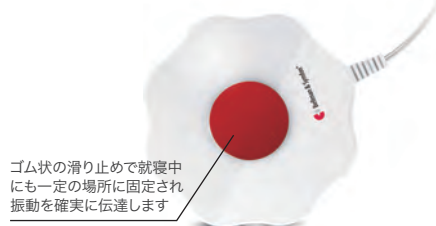

戸口前にマットを敷きます。マットに3kg以上の重量がかかると感知します。

※ 雨風に晒される場所での使用はできません。

サイズ	540 x 395 mm
重量	255 g
コード	2,000 mm

【接続可能機器】

- マルチセンサ発信器 (P5)
- ベビーセンサ発信器 (P5)

ベルマンビジット受信器に接続
振動で起こしてくれる重要機器

ゴム状の滑り止めで就寝中にも一定の場所に固定され振動を確実に伝達します