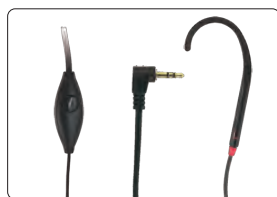

ジャンボプラスAP専用M-Link(マイク付)

品番: GM-CLHook1 ¥8,580 (税込)

- 受話器を持たずにジャンボプラスAPで通話できます。

※ジャンボプラスAP専用M-Linkの接続端子は2.5mm

給付対象商品 フラッシュベル

振動を感知して点滅する着信通報装置 電話/FAX/スマホ/タブレット/携帯対応

セルフォンリング

品番: SI-RF200 ¥15,400 (税込)

- 着信感知後、リセットするまでランプは点滅し続けます
- 一般電話回線に直結して固定電話の着信やFAXをお知らせ
- 振動しないタブレットも付属の着信感知ケーブルで通知
- USB充電機能付で、端末の充電をしながら使用できます

サイズ	116 x 85 x 90 mm
重量	165 g
電源	ACアダプタ(9VDC、1,000mA)

※ 技術基準適合認定番号「A14-0215001」