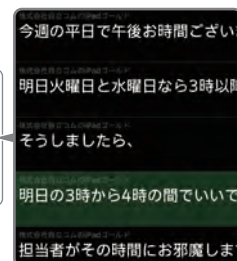

■ベルマン ミノ+

品番: BE2030+ **¥46,750** (税込) 【¥500お得】

サイズ	99 x 48 x 22 mm
重量	75 g
電源	リチウムイオン充電電池 約2.5時間の充電で約18時間 (使用頻度による)
付属品	イヤホン(BE9124) イヤホンマイクロセット