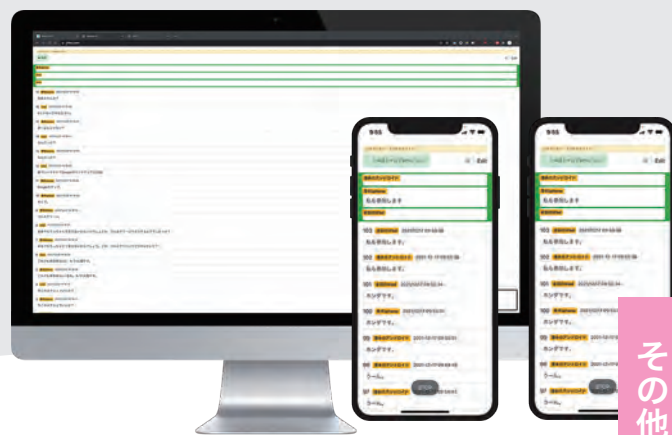

その他

ビジネスプラン

5端末 / 年 ¥159,500 (税込)
10端末 / 年 ¥297,000 (税込)

- 複数の端末を利用する
- 複数端末でライブ配信や共有の機能を利用する。
- 履歴をPCで閲覧したり、CSVで加工して使いたい。

パーソナルプラン

1端末 / 年 ¥33,000 (税込)

- 個人で使用する場合