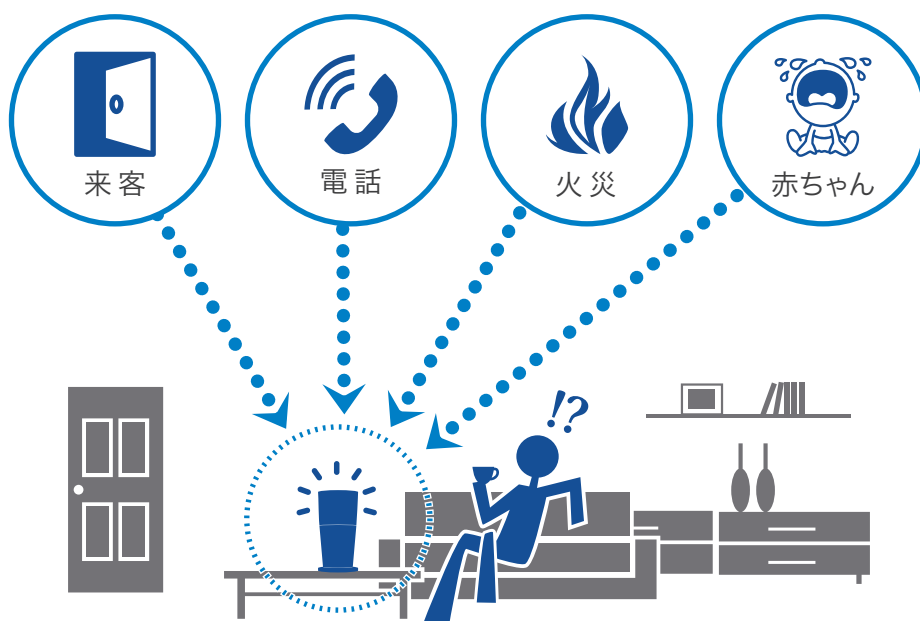

- 製品が届きます

屋内信号装置 ベルマンビジットシステム

日常生活に必要な情報を
光・振動・音でお知らせするシステムです

自立した生活を送るための福祉機器

屋内信号装置「ベルマンビジットシステム」は、耳の不自由な方が日常生活を送るために必要な情報をお知らせすることを目的として作られた福祉システムです。

屋内の各箇所に発信器（センサ）を設置して、ドアチャイムの音や、電話やFAXの着信などを感知して無線発信。受信器が光や振動または大きな音で通知します。来客、電話／FAXの着信、目覚まし、火災警報音、赤ちゃんの泣き声などを容易に知ることができます。