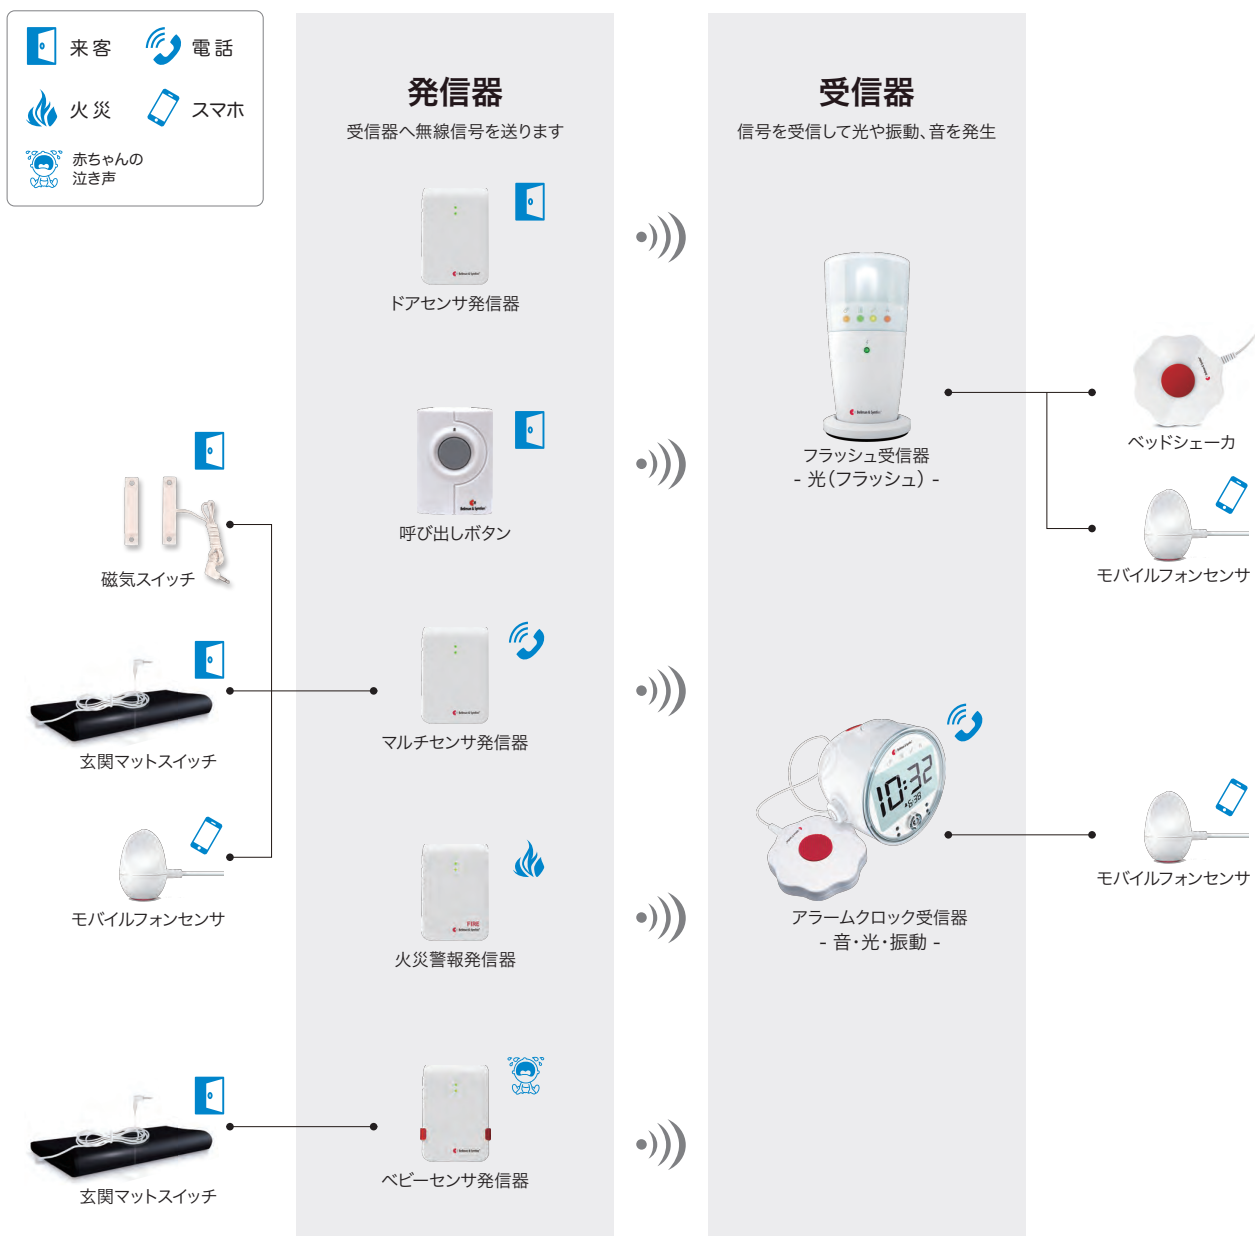

ベルマンビジットシステムの屋内信号装置は さまざまな組み合わせが可能です

屋内信号装置は発信器と受信器をペアで使用しますが、建物の形式や間取り
それぞれの生活習慣、家族構成などに合わせて、さまざまな組み合わせが可能です

全ての発信器の信号を1つの受信器で受信できます。
また、発信器が1つ、受信器が各部屋にある場合でも、全ての受信器が反応します。