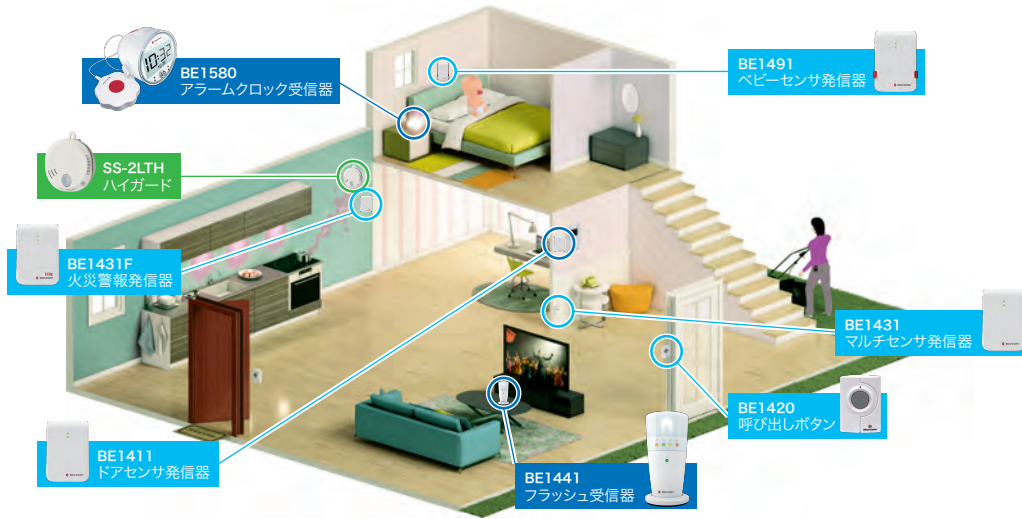

ベッドシェーカ

品番: BE1270BV **¥5,000** (非課税)
単品購入の場合 ¥5,500 (税込)

枕やシーツの下に設置
強力な振動で起こしてくれます

枕やシーツの下などに置いて使用。振動で起こしてくれます。

サイズ	φ88 x 27 mm
重量	100 g
コード	2,000 mm

【接続可能機器】

- フラッシュ受信器 (P6)
- アラームクロック受信器 (P6)

ベルマンビジットシステムの家庭内での使用例

給付制度を利用して自己負担を抑えたシステムを導入
 ※最大87,400円の支給を受けることができます。

来客を複数の部屋へ通知

ドアセンサ発信器 (BE1411)

フラッシュ受信器 x 2 (BE1441)

合計：87,400円(非課税)

火災・来客・赤ちゃんの泣き声を通知

火災警報発信器 (BE1431F)

ベビーセンサ発信器 (BE1491)