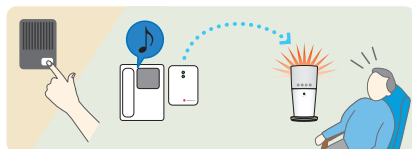

ドアセンサ発信器

品番: BE1411 **¥24,800** (非課税)
単品購入の場合 ¥27,280(税込)

ドアチャイムやインターホンの音を記憶するので誤作動がありません

ドアチャイムやインターホンの音源近くに設置し、チャイム音を感知すると受信器に対して無線信号を発信して来客をお知らせします。

サイズ	100 x 65 x 25 mm
重量	120 g
電源	単3アルカリ x 2
付属	外部マイク: 750mm

※ チャイム音の種類によっては記憶ができない場合がございます。その場合は【呼び出しボタン】(P5)をご利用ください。
※ コードが届かない場合は、別途2500mmの外部マイクも販売しております(【BE9199】価格¥2,600 非課税)。