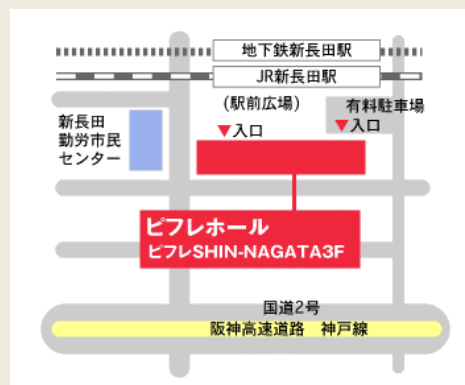

ふくろうの杜・インクルーシブ・アーツ・フェスタ ダンス・絵描き・芝居・ワークショップ

2020年2月9日(日) 13:00~16:00

コントラバス 田嶋真佐雄

舞台でわく

わく

大変身

とっさり! 手話パフォーマンス

絵描き 門 秀彦

<ナビゲーター 庄崎隆志(演出家)>

お面を作って、思いっきりあそびます。☆
自分で作ったお面をかぶって鏡の前に立つと、あら不思議、いつもと少し違う自分がそこに立っている。
マントを付けたり、シーツをかぶれば、さらに違う自分が。
表情のないお面だと、変身はまったく自由。
風になびくポプラの木になったり、燃えさかる炎になったり、羽ばたくふくろうになったり。
そんな変身をしての新長田ピフレロビーを歩いてみよう。
さあ何が起こるか、やってみてのお楽しみ! 来なきゃ損! だよ、セッタイに。

会場 新長田ピフレホール

(新長田勤労市民センター別館)

参加費 3,000 円 / 定員 400 人

※問合せ・申込み方法は
裏面に記載

特別出演

JAZZダンサー REIKO

企画実施 / office風の器

市営地下鉄・JR「新長田駅」下車南へすぐ