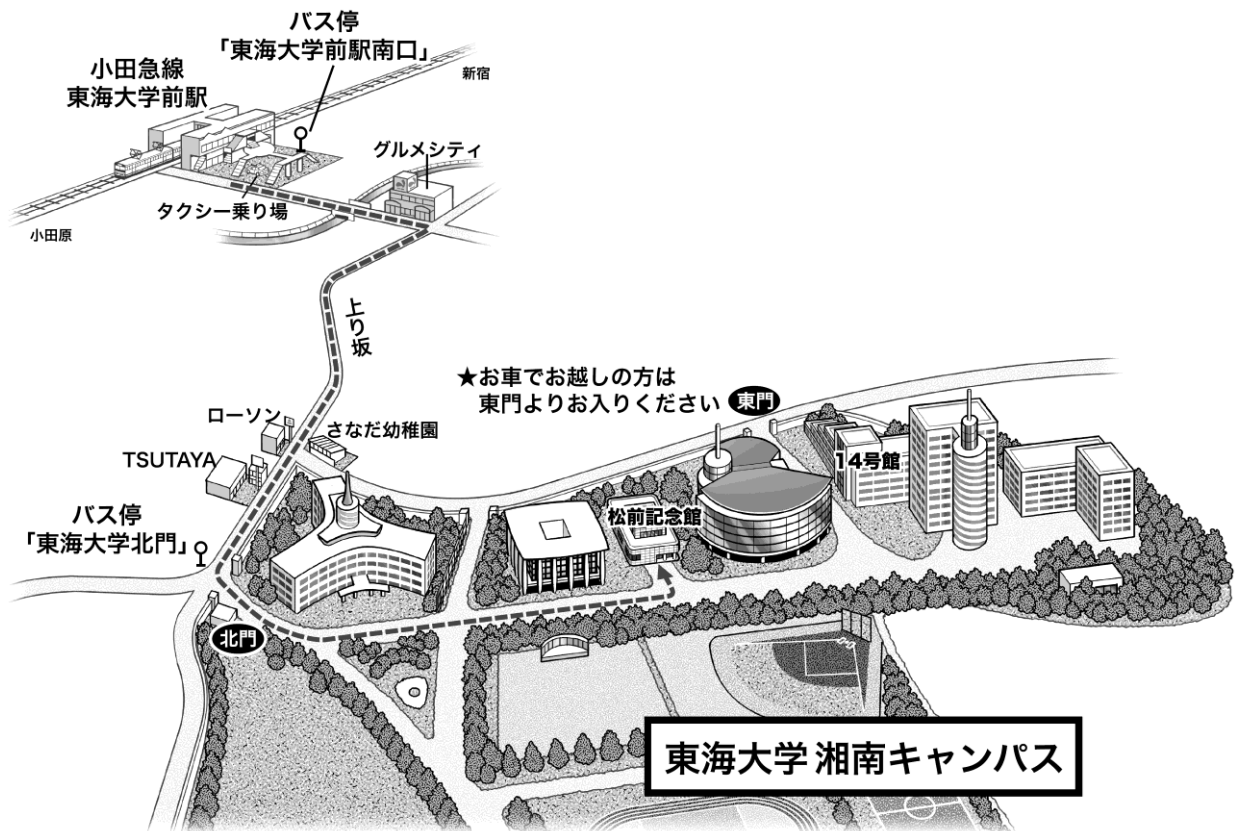

交通のご案内

〒259-1292

神奈川県平塚市北金目 4-1-1

小田急線（新宿より快速急行約 60 分、
小田原より約 25 分）「東海大学前」駅
下車徒歩約 15 分、
または『秦野駅行き』『下大槻団地行き』
バス（約 5 分）で「東海大学北門」下車
すぐ

※駐車場は台数に限りがございますので、なるべく公共交通機関をご利用ください。