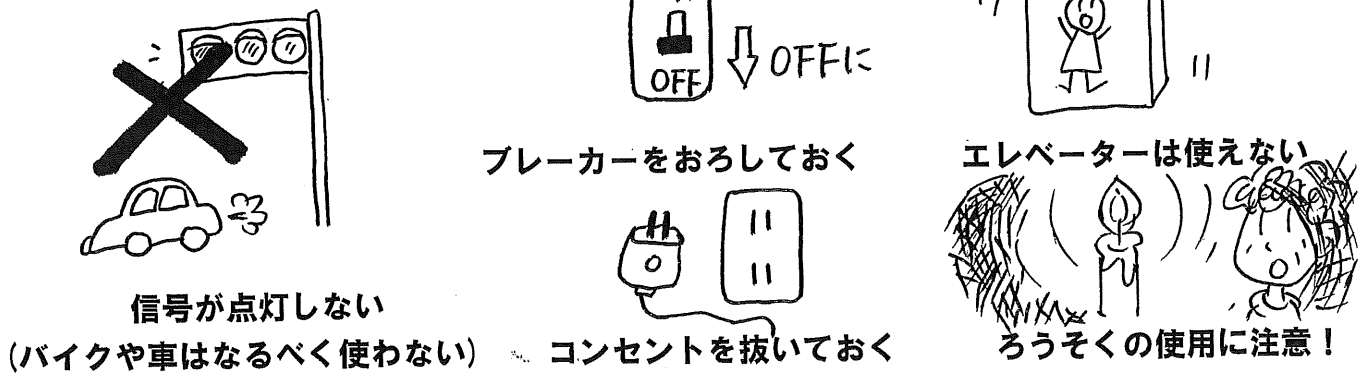

**** 計画停電が行われます **** 2011.3.14.

●地震の影響で電力が不足しています。そのため地域ごとに1~5まで、5つのグループに分けて、グループごとに停電が行われます。決められた停電時間(だいたい3時間)が終わると電気は回復します。

●停電中は家の中と街の中の電気が止まるため、次のようなことが起きる可能性があります。

●停電中は こんなことにも注意!

●自分の地域が いつ停電するのかを知る方法は?